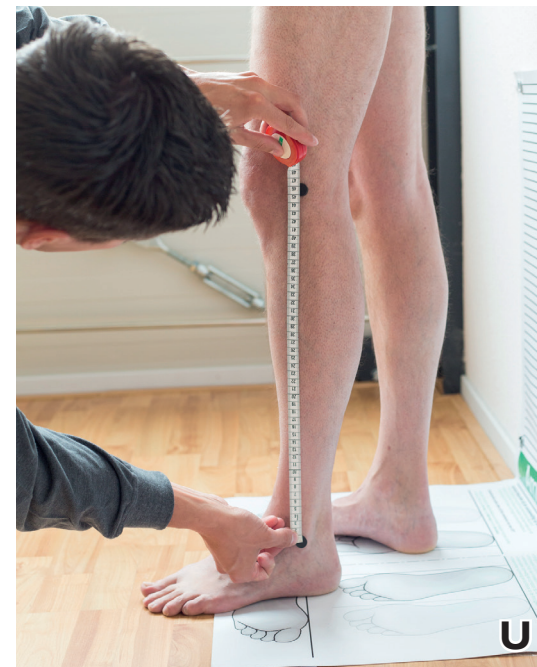

L. Bij de sagittale foto: de mediale zijde van de voet tegen de lijn.
Voorbeeld M is foutief want de voet raakt de lijn niet volledig.

N. Fotografeer de frontale foto met het toestel op kniehoogte op 2 meter afstand van de muur. Houd het foto toestel verticaal. (Portret)

Zorg ervoor dat minimaal 3 van de 4 markers aan de hoeken van het raster zichtbaar zijn op de foto.

Q. Fotografeer met het toestel op kniehoogte op 2 meter afstand van de muur. Houd het foto toestel verticaal. (Sagittaal). Resultaat: R.

O. Let op dat de benen volledig in beeld zijn, van de voeten tot en met de lies.
Voorbeeld P is foutief want het overhemd verhult de lies.

S. Meet afstand laterale malleolus tot vloer

T. Meet afstand van mediale malleolus tot vloer